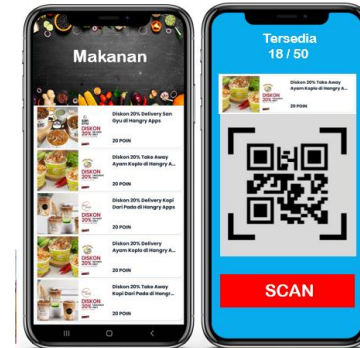

Download → Opening App

- Nama
- Email
- No HP
- Gender

Option:
Google Account

POINKU

- Cek poin terkumpul
- Riwayat poin terkumpul berdasar aktivitas
- List Kategori Penawaran Redeem

- Kendaraan R2, R4
- **Poin**
- Info / Tips / Offering
- Trivia

Button (Bawah)

- Home
- Timeline
- History
- Menu

Button (Pojok Atas)

- Inbox
- FaQ

Kupon Undian

Back <> Next

Redeem Mitra

Back <> Next

List Penawaran Redeem (sub-kategori)

- Brief Deskripsi Penawaran
- Scan by QR code di Mitra Merchant

Catatan:

- S&K berlaku, sesuai perjanjian
- Kuota dan stok tersedia
- Poin terpotong setelah scan berhasil