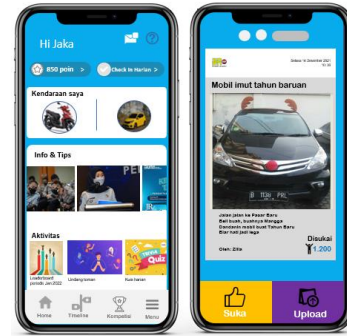

Option:
Google Account

TRIVIA

- Konten Seputar Keselamatan Berkendara, Edukasi lalu lintas, tebak gambar, dll
- Answer: Pilihan Ganda, Klik Gambar, Jawaban Terstruktur/terpandu

POIN TRIVIA
+ 10 POIN

- Kendaraan R2, R4
- Poin
- Info / Tips / Offering
- **Trivia**

Button (Bawah)

- Home
- Timeline
- History
- Menu

Button (PojoK Atas)

- Inbox
- FaQ

Download → Opening App

- Nama
- Email
- No HP
- Gender

Option:
Google Account

- Kendaraan R2, R4
- Poin
- Info / Tips / Offering
- Trivia

Button (Bawah)

- **Home**
- Timeline
- History
- Menu

Button (PojoK Atas)

- Inbox
- FaQ

Download → Opening App

- Nama
- Email
- No HP
- Gender

Option:
Google Account

POINKU

- Cek poin terkumpul
- Riwayat poin terkumpul berdasar aktivitas
- List Kategori Penawaran Redeem

Back <> Next

- Kendaraan R2, R4
- Poin
- Info / Tips / Offering
- Trivia

Button (Bawah)

- Home
- **Timeline**
- History
- Menu