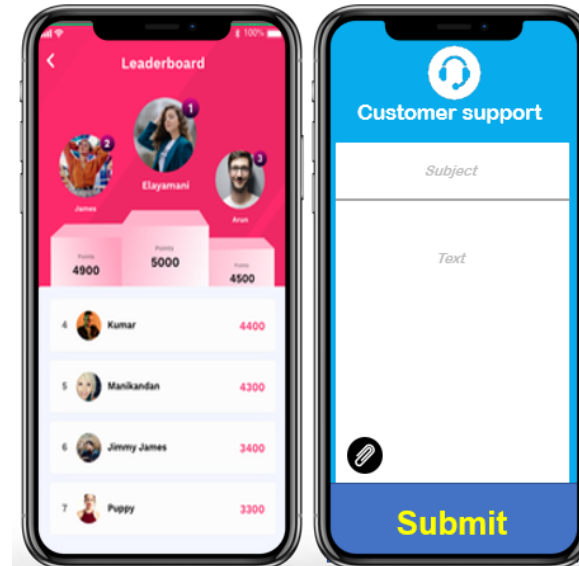

- Inbox
- FaQ

HISTORY

- Tampilkan max 5 Riwayat aktivitas
- Lainnya akumulasi

Download → Opening App

- Nama
- Email
- No HP
- Gender

Option:
Google Account

PROFIL

- Bisa ganti password
- Edit data pribadi
- Leaderboard
- Bertanya pada CS, respond 1x24 jam

- Kendaraan R2, R4
- Poin
- Info / Tips / Offering
- Trivia

Button (Bawah)

- Home
- Timeline
- History
- **Menu**

Button (PojoK Atas)

- Inbox
- FaQ

Back <> Next

LEADERBOARD

- 10 peserta poin tertinggi

CUSTOMER SUPPORT

- Bertanya pada CS Admin Aplikasi

Download → Opening App

- Nama
- Email
- No HP
- Gender

Option:
Google Account

- Kendaraan R2, R4
- Poin
- Info / Tips / Offering
- Trivia

Button (Bawah)

- Home
- Timeline
- History
- Menu

Button (PojoK Atas)

- **Inbox**
- FaQ

INBOX

- Berisi respon CS
- Informasi broadcast dari Admin Aplikasi
- Promo terkini

Download → Opening App

- Nama
- Email
- No HP
- Gender

Option:
Google Account

- Kendaraan R2, R4
- Poin
- Info / Tips / Offering
- Trivia