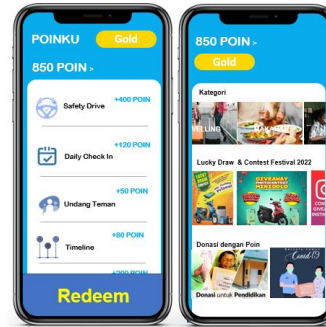

- Prechecklist
- Tunda Telp
- Overspeed
- Pengereman Mendadak
- Menikung Mendadak

Alert: Personal

- Automatic + / - poin
- + 10 poin, - 10 poin

Back <> Next

Personal Result

Excellent . Good, Oops

Share to Facebook / WA / Instagram

Download → Opening App

- Nama
- Email
- No HP
- Gender

Option:
Google Account

POINKU

- Cek poin terkumpul
- Riwayat poin terkumpul berdasar aktivitas
- List Kategori Penawaran Redeem

- Kendaraan R2, R4
- **Poin**
- Info / Tips / Offering
- Trivia