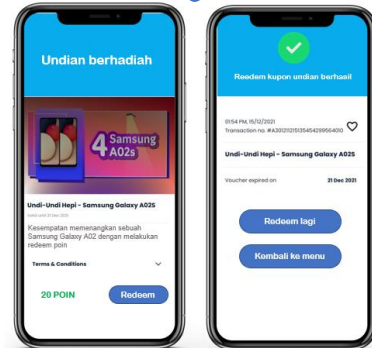

Kupon Undian