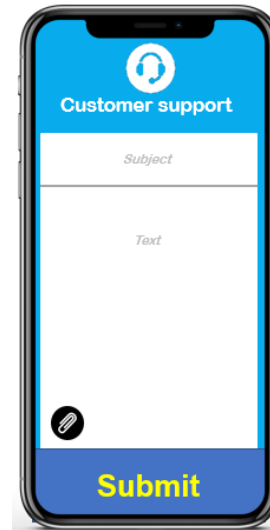

FAQ

- List 5 pertanyaan mendasar
- Connect ke CS Admin Aplikasi