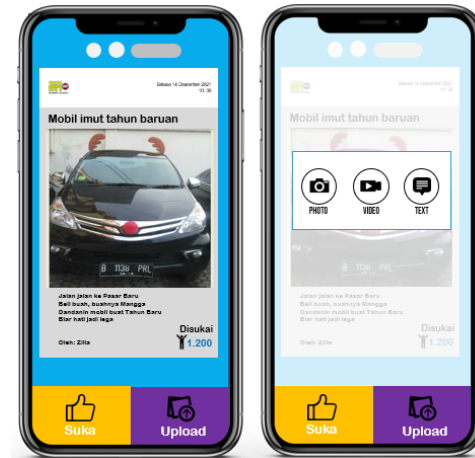

Button (Bawah)

- **Home**
- Timeline
- History
- Menu

Button (PojoK Atas)

- Inbox
- FaQ

Download → Opening App

- Nama
- Email
- No HP
- Gender

Option:
Google Account

POINKU

- Cek poin terkumpul
- Riwayat poin terkumpul berdasar aktivitas
- List Kategori Penawaran Redeem

Back <> Next

- Kendaraan R2, R4
- Poin
- Info / Tips / Offering
- Trivia

Button (Bawah)

- Home
- **Timeline**
- History
- Menu

Button (Pojok Atas)

- Inbox
- FaQ

List Penawaran Redeem (sub-kategori)

- Brief Deskripsi Penawaran
- Scan by QR code di Mitra Merchant

Catatan:

- S&K berlaku, sesuai perjanjian Kuota dan stok tersedia
- Poin terpotong setelah scan berhasil