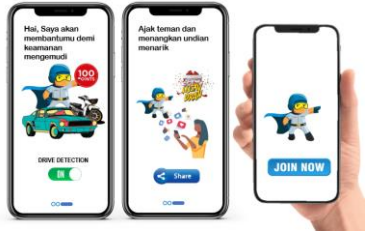

Option:
Google Account

TRIVIA

- Konten Seputar Keselamatan Berkendara, Edukasi lalu lintas, tebak gambar, dll
- Answer: Pilihan Ganda, Klik Gambar, Jawaban Terstruktur/terpandu

POIN TRIVIA
+ 10 POIN

- Kendaraan R2, R4
- Poin
- Info / Tips / Offering
- **Trivia**

Button (Bawah)

- Home
- Timeline
- History
- Menu

Button (PojoK Atas)

- Inbox
- FaQ

Download → Opening App

- Nama
- Email
- No HP
- Gender

Option:
Google Account

- Kendaraan R2, R4
- Poin
- Info / Tips / Offering
- Trivia