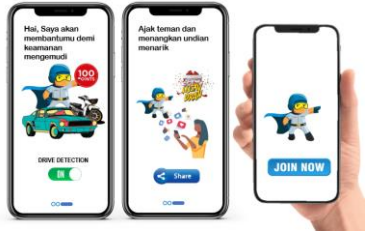

Back <> Next

Download → Opening App

- Nama
- Email
- No HP
- Gender

Option:
Google Account

- Kendaraan R2, R4
- Poin
- Info / Tips / Offering
- Trivia

Button (Bawah)

- Home
- Timeline
- **History**
- Menu

Button (PojoK Atas)

- Inbox
- FaQ

HISTORY

- Tampilkan max 5 Riwayat aktivitas
- Lainnya akumulasi

Download → Opening App

- Nama
- Email
- No HP
- Gender

Option:
Google Account

PROFIL

- Bisa ganti password
- Edit data pribadi
- Leaderboard
- Bertanya pada CS, respond 1x24 jam