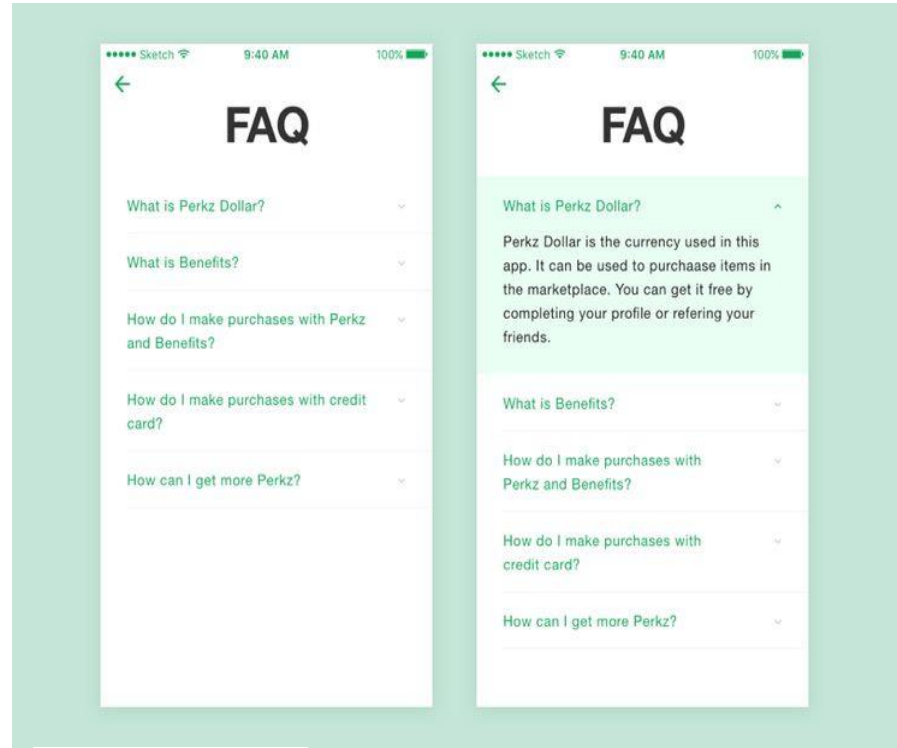

FAQ

- List 5 pertanyaan mendasar
- Connect ke CS Admin Aplikasi