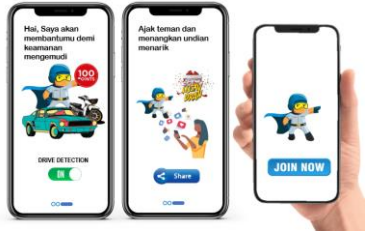

List Penawaran Redeem (sub-kategori)

- Brief Deskripsi Penawaran
- Scan by QR code di Mitra Merchant

Catatan:

- S&K berlaku, sesuai perjanjian
- Kuota dan stok tersedia
- Poin terpotong setelah scan berhasil

Download → Opening App

- Nama
- Email
- No HP
- Gender

Option:
Google Account

- Kendaraan R2, R4
- Poin
- **Info / Tips / Offering**
- Trivia

Button (Bawah)

- Home
- Timeline
- History
- Menu

Button (PojoK Atas)