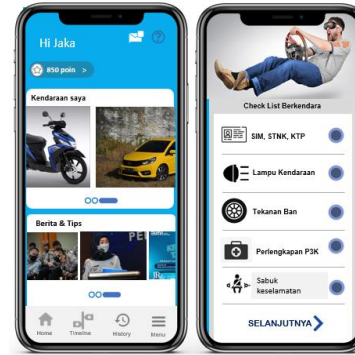

BLUEPRINT

MOBILE APP

JASA RAHARJA

Download → Opening App

- Nama
- Email
- No HP
- Gender

Option:
Google Account

- **Kendaraan R2, R4**
- Poin
- Info / Tips / Offering
- Trivia

Button (Bawah)

- Home
- Timeline
- History
- Menu

Button (Pojok Atas)

- Inbox
- FaQ

- Photo/Image Personal R2, R4 (Max 4 Photos)
- Checklist Pre Drive

R2

- ✓ SIM & STNOK
- ✓ Rem, Kopling
- ✓ Tekanan ban
- ✓ Spion, Lampu Sein dan Halogen
- ✓ Aki
- ✓ Helm, Jas Hujan, P3K
- ✓ Tools Darurat

Button (PojoK Atas)

- **Inbox**
- FaQ

INBOX

- Berisi respon CS
- Informasi broadcast dari Admin Aplikasi
- Promo terkini

Download → Opening App

- Nama
- Email
- No HP
- Gender

Option:
Google Account

- Kendaraan R2, R4
- Poin
- Info / Tips / Offering
- Trivia

Button (Bawah)

- Home
- Timeline
- History
- Menu

Button (Pojoyk Atas)

- Inbox
- **FAQ**

FAQ

- List 5 pertanyaan mendasar
- Connect ke CS Admin Aplikasi

ADDITIONAL

E-learning MODULE