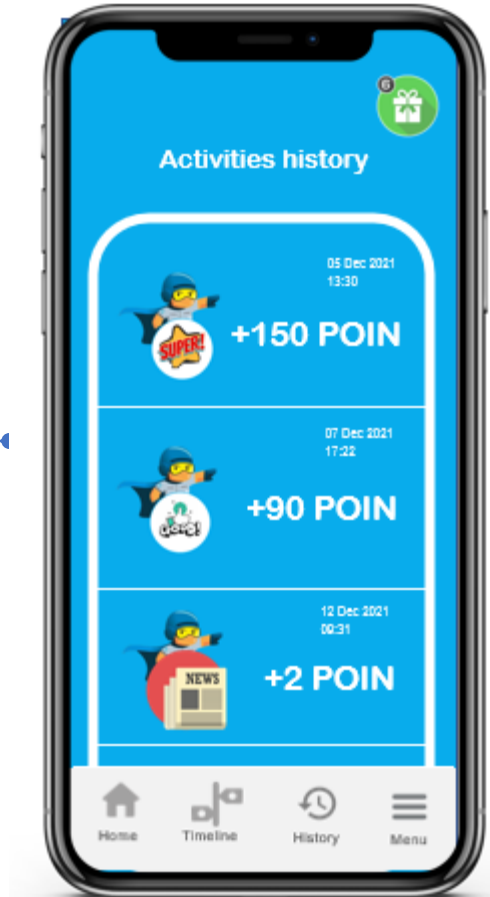

HISTORY

- Tampilkan max 5 Riwayat aktivitas
- Lainnya akumulasi